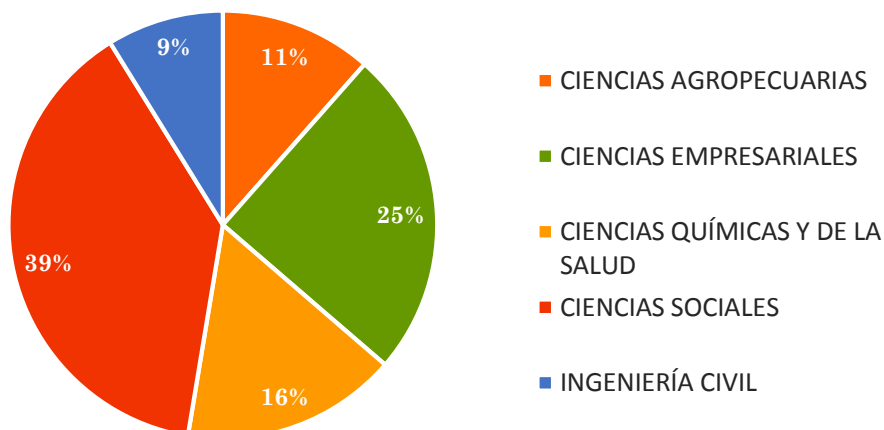

UNIVERSIDAD TÉCNICA DE MACHALA
Calidad, pertinencia y Calidez
DIRECCIÓN DE PLANIFICACIÓN

TABLA N° 1
NÚMERO DE DOCENTES AÑO 2011

UNIDAD ACADÉMICA DE	NÚMERO
CIENCIAS AGROPECUARIAS	77
CIENCIAS EMPRESARIALES	166
CIENCIAS QUÍMICAS Y DE LA SALUD	109
CIENCIAS SOCIALES	258
INGENIERÍA CIVIL	59
TOTAL	669

Fuente: Archivo digital del Formulario del Personal Académico - PAC 2011 - DTH

Elaboración: Dirección de Planificación

GRÁFICO N° 1

PORCENTAJE DE DOCENTES AÑO 2011

Fuente: Tabla N° 1

Elaboración: Dirección de Planificación